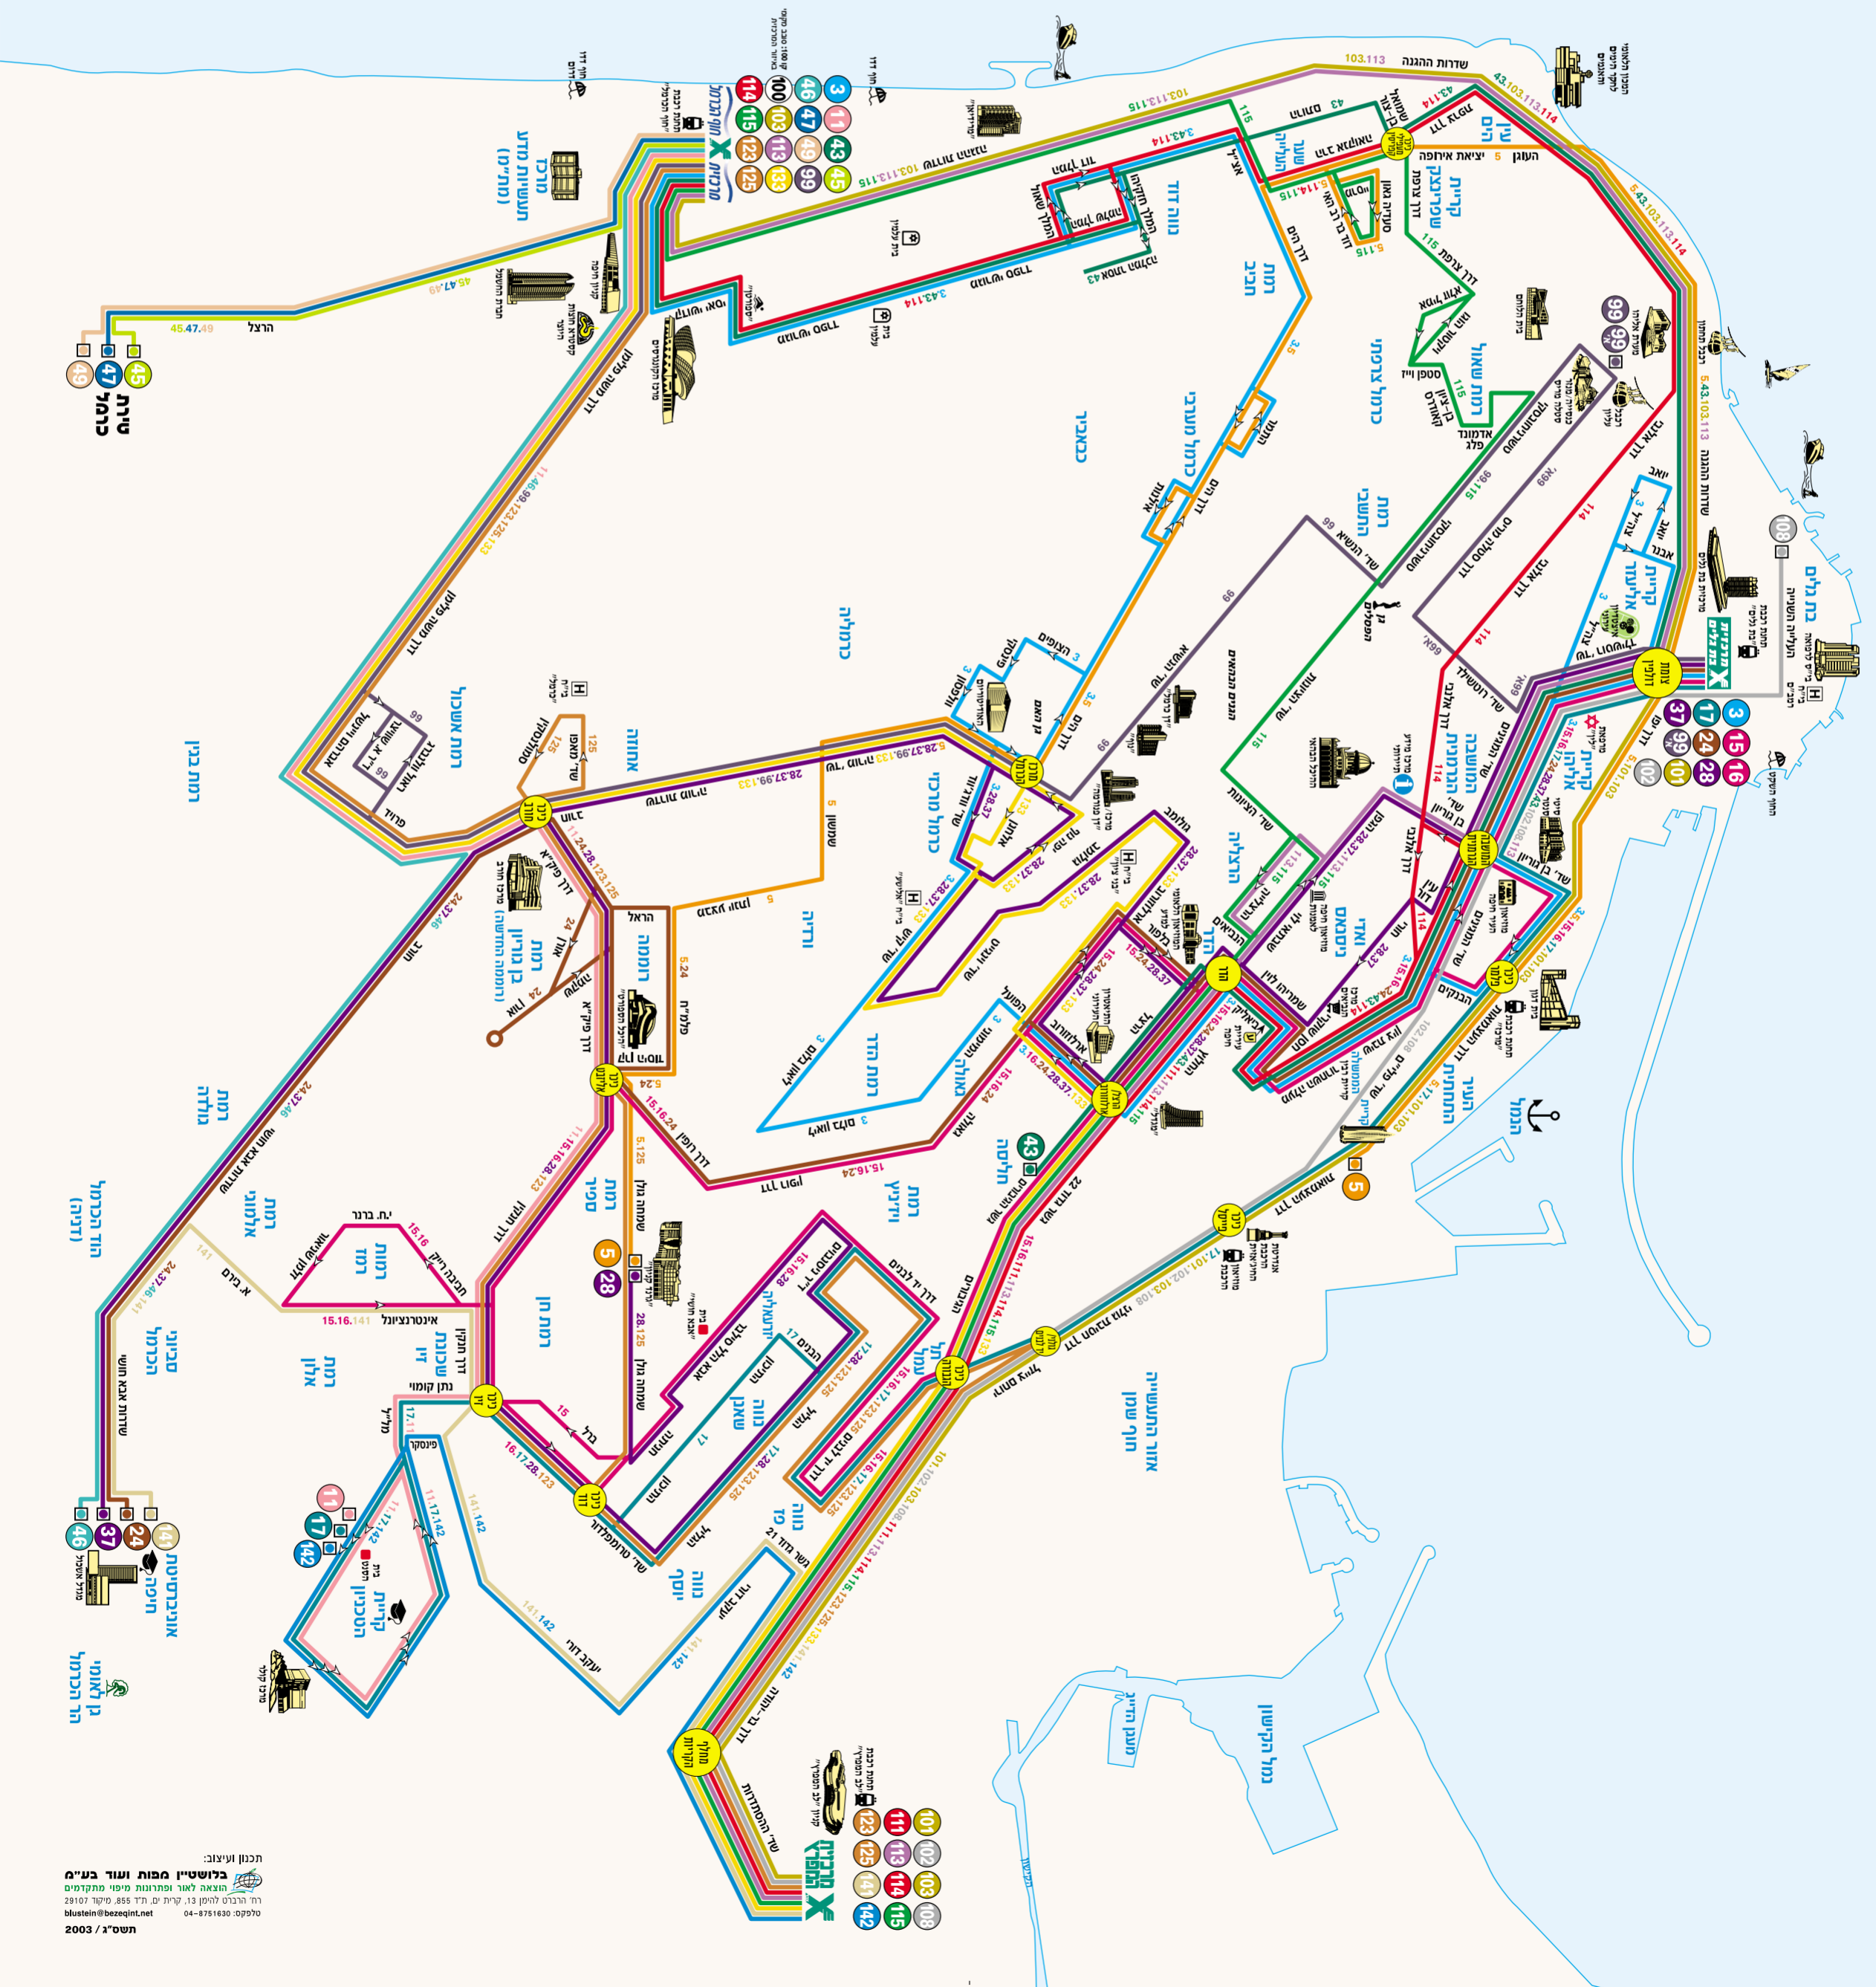

מערך הקווים החדש מהר יותר מכל מקום לכל מקום

קווים חדשים סביבות חוף הברזל

- 3** מרכזי חוף הברזל + מרכזי בת גלים
- 11** מרכזי חוף הברזל + קריית התיכון
- 43** מרכזי חוף הברזל + רח' הגבורה/חילסה
- 44** מרכזי חוף הברזל + אוניברסיטת חיפה
- 99** מרכזי חוף הברזל + סטלה מאריס
- 99** מרכזי חוף הברזל + סובב קפוני
- 100** מרכזי חוף הברזל + מרכזי חוף הברזל + מרכזי חוף הברזל + מרכזי חוף הברזל
- 103** מרכזי חוף הברזל + מרכזי חוף הברזל + מרכזי חוף הברזל
- 113** מרכזי חוף הברזל + מרכזי חוף הברזל + מרכזי חוף הברזל
- 114** מרכזי חוף הברזל + מרכזי חוף הברזל + מרכזי חוף הברזל
- 115** מרכזי חוף הברזל + מרכזי חוף הברזל + מרכזי חוף הברזל
- 123** מרכזי חוף הברזל + מרכזי חוף הברזל + מרכזי חוף הברזל
- 125** מרכזי חוף הברזל + מרכזי חוף הברזל + מרכזי חוף הברזל
- 133** מרכזי חוף הברזל + מרכזי חוף הברזל + מרכזי חוף הברזל

קווים עורקים ראשיים

- 5** קריית הממשלה + גורד קניון
- 15** מרכזי בת גלים + נוה שאנן + רמות רמו + מרכזי בת גלים + רמות רמו + נוה שאנן + מרכזי בת גלים + רמות רמו + נוה שאנן
- 16** מרכזי בת גלים + רמות רמו + נוה שאנן
- 17** מרכזי בת גלים + קריית התיכון
- 24** מרכזי בת גלים + אוניברסיטת חיפה
- 29** מרכזי בת גלים + גורד קניון
- 37** מרכזי בת גלים + אוניברסיטת חיפה
- 102** מרכזי חספריץ + מרכזי בת גלים
- 108** מרכזי חספריץ + בת גלים
- 141** מרכזי חספריץ + אוניברסיטת חיפה
- 142** מרכזי חספריץ + קריית התיכון

קווים 129-139 מבטלים

ט ק ר א

- 3** תחנת מוצא
- ק** מספר ק
- 114** תחנת ראשית... מרכזי חוף הברזל
- 114** תחנת ראשית... מרכזי חוף הברזל

- 114** סטלה מאריס וסופר לפי צבעים
- 114** (ראו רשימת הקווים)
- 114** כיוון נסיעה

מספר ק
תחנת ראשית... מרכזי חוף הברזל
סטלה מאריס וסופר לפי צבעים
(ראו רשימת הקווים)כיוון נסיעה