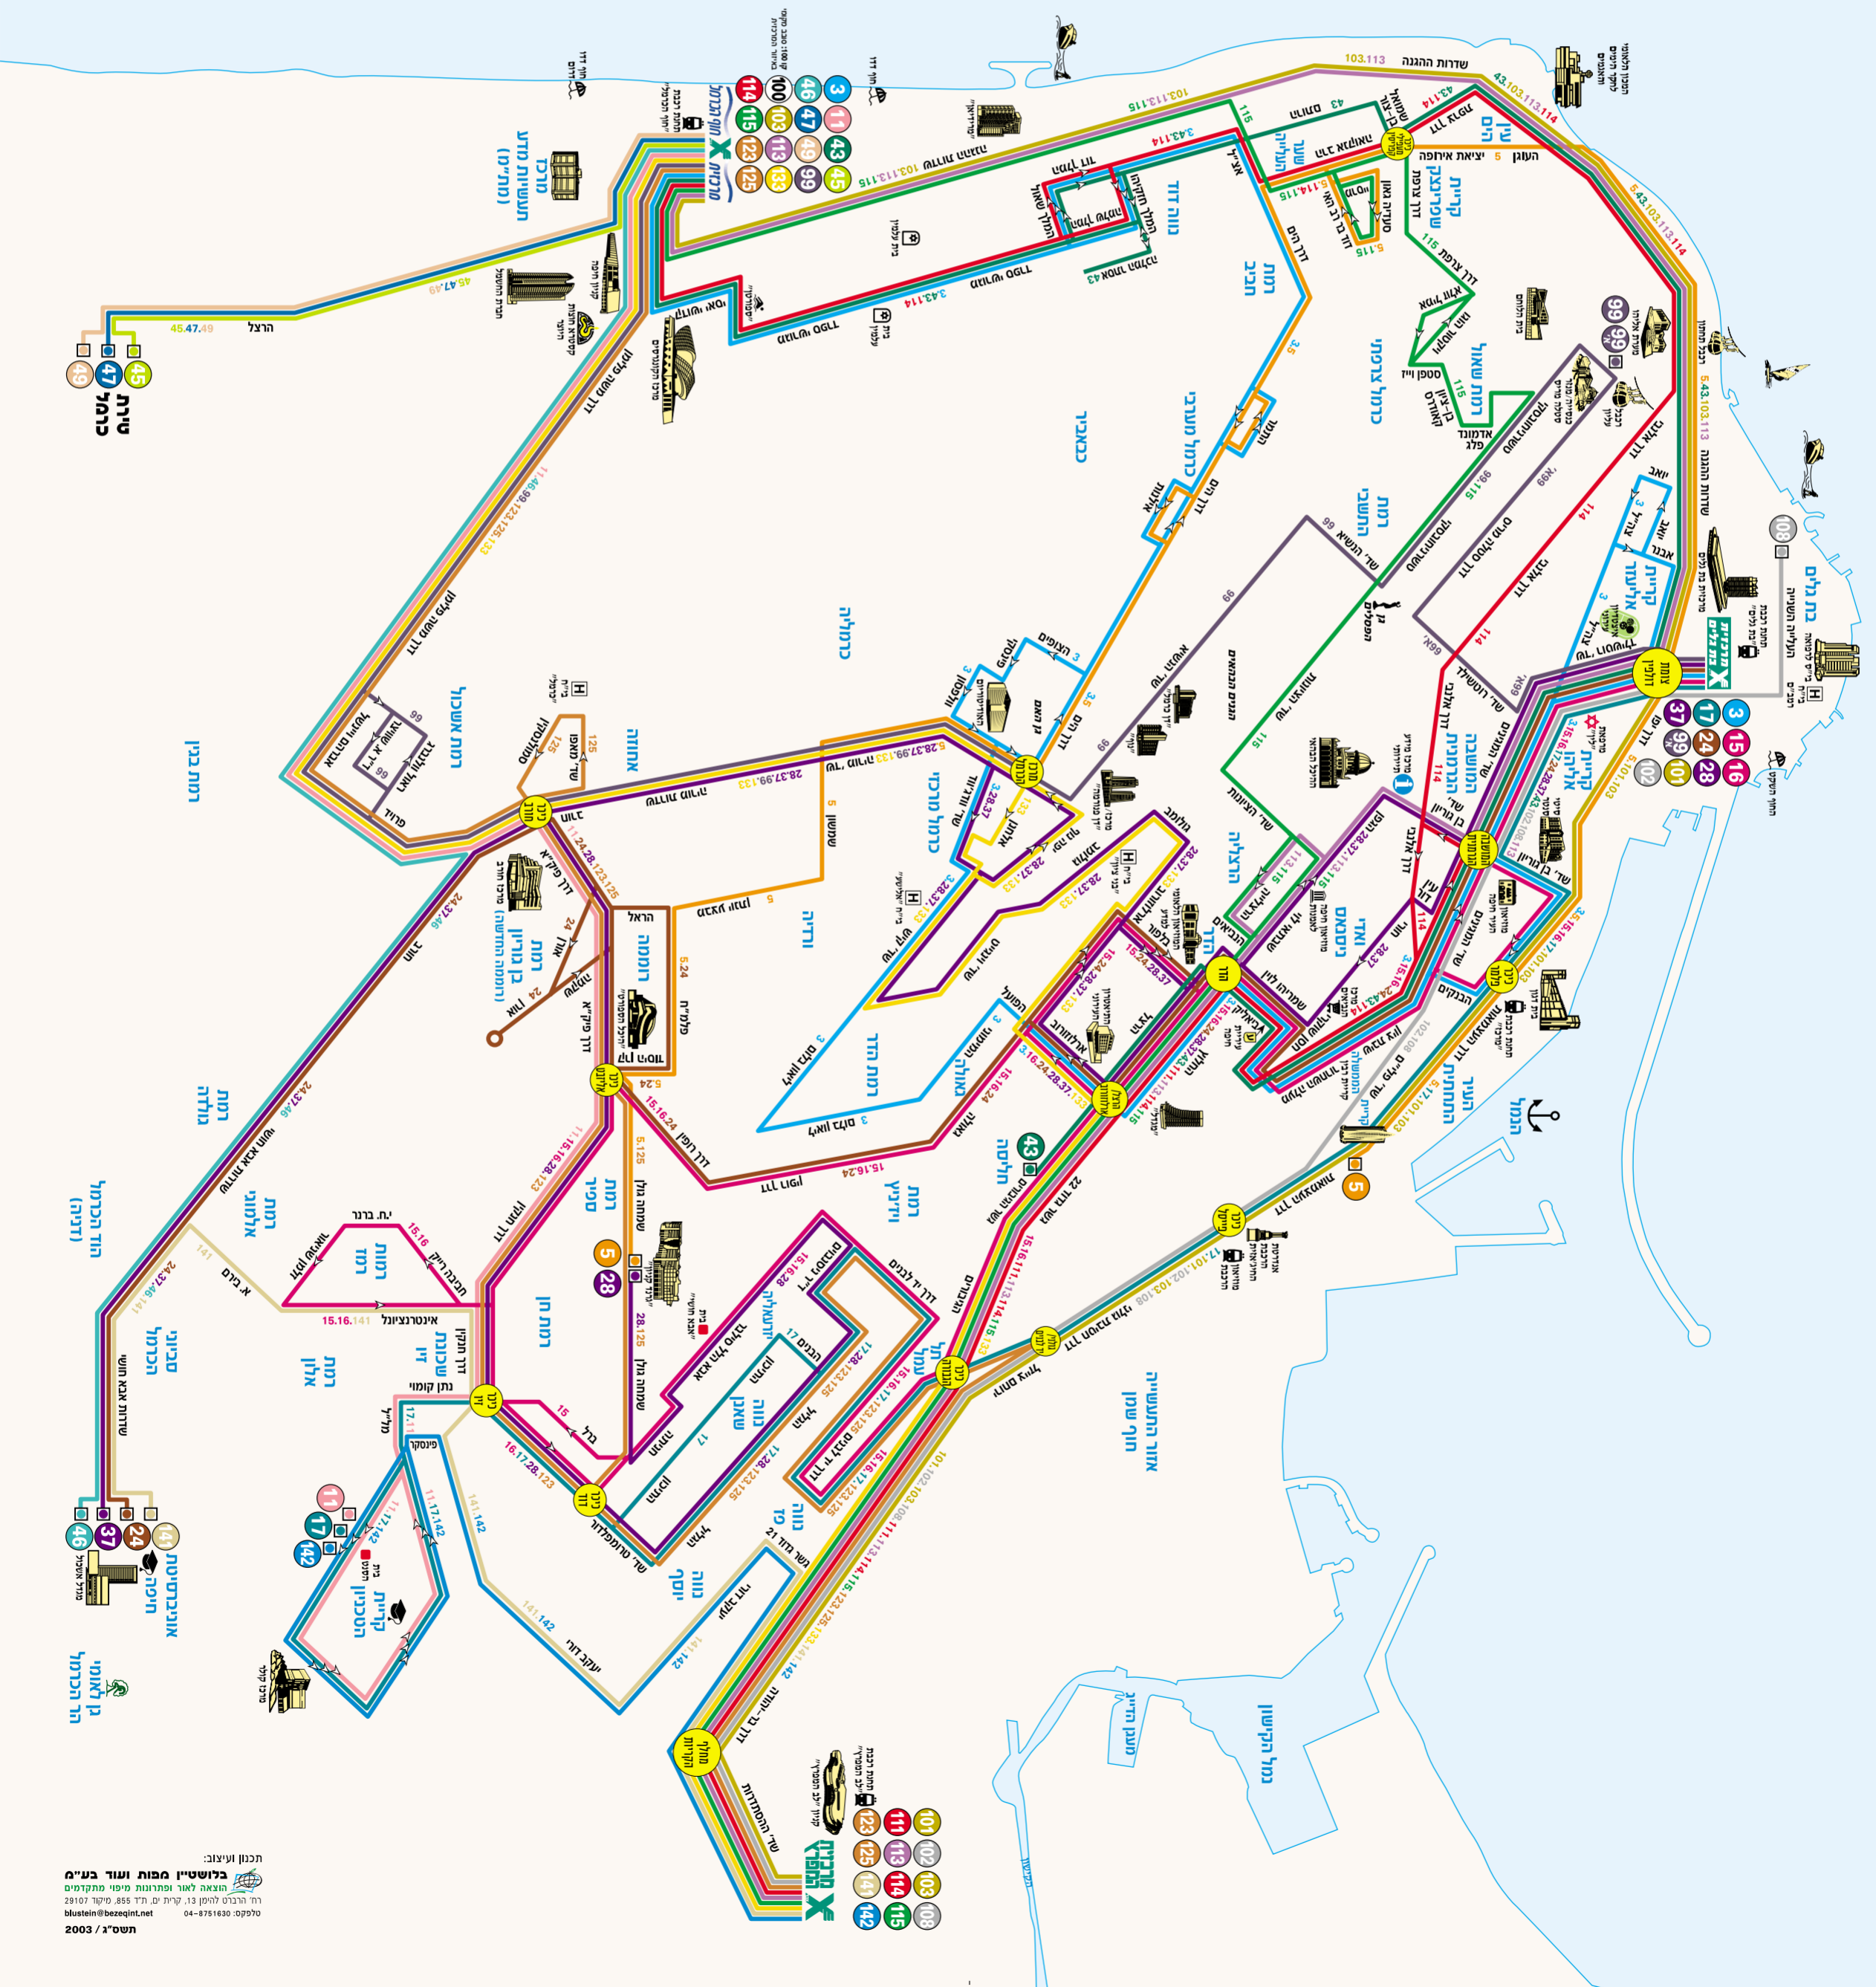

מערך הקווים החדש מהר יותר מכל מקום לכל מקום

קווים חדשים סביבות חוף הברזל

- **3** מרכזי חוף הברזל + מרכזי בת גלים
- **11** מרכזי חוף הברזל + קריית התיכון
- **43** מרכזי חוף הברזל + רח' הגבורה/חילסה
- **44** מרכזי חוף הברזל + אוניברסיטת חיפה
- **99** מרכזי חוף הברזל + סטלה מאריס
- **99** מרכזי חוף הברזל + סובב קפוני
- **100** מרכזי חוף הברזל + מרכזי חוף הברזל + מרכזי חוף הברזל + מרכזי חוף הברזל
- **103** מרכזי חוף הברזל + מרכזי חוף הברזל + מרכזי חוף הברזל
- **113** מרכזי חוף הברזל + מרכזי חוף הברזל + מרכזי חוף הברזל
- **114** מרכזי חוף הברזל + מרכזי חוף הברזל + מרכזי חוף הברזל
- **115** מרכזי חוף הברזל + מרכזי חוף הברזל + מרכזי חוף הברזל
- **123** מרכזי חוף הברזל + מרכזי חוף הברזל + מרכזי חוף הברזל
- **125** מרכזי חוף הברזל + מרכזי חוף הברזל + מרכזי חוף הברזל
- **133** מרכזי חוף הברזל + מרכזי חוף הברזל + מרכזי חוף הברזל

קווים עורקים ראשיים

- **5** קריית הממשלה + גורד קניון
- **15** מרכזי בת גלים + נוה שאנן + רמות רמו + מרכזי בת גלים (קו מעל)
- **16** מרכזי בת גלים + רמות רמו + נוה שאנן + מרכזי בת גלים (קו מתל)
- **17** מרכזי בת גלים + קריית התיכון
- **24** מרכזי בת גלים + אוניברסיטת חיפה
- **29** מרכזי בת גלים + גורד קניון
- **37** מרכזי בת גלים + אוניברסיטת חיפה
- **102** מרכזי חספריץ + מרכזי בת גלים
- **108** מרכזי חספריץ + בת גלים
- **141** מרכזי חספריץ + אוניברסיטת חיפה
- **142** מרכזי חספריץ + קריית התיכון

קווים 129-139 מבטלים

א ק ר ט

- **3** תחנת מוצא
- **ק** מספר קו
- **114** תחנת ראשית... מרכזי חוף הברזל
- **114** כיכר / צומת
- סמל האוטובוס נוספו לפי צבעים (ראה רשימת הקווים)
- קווי נסיעה

מספר קווי נסיעה
תחנת ראשית... מרכזי חוף הברזל
כיכר / צומת
סמל האוטובוס נוספו לפי צבעים
(ראה רשימת הקווים)